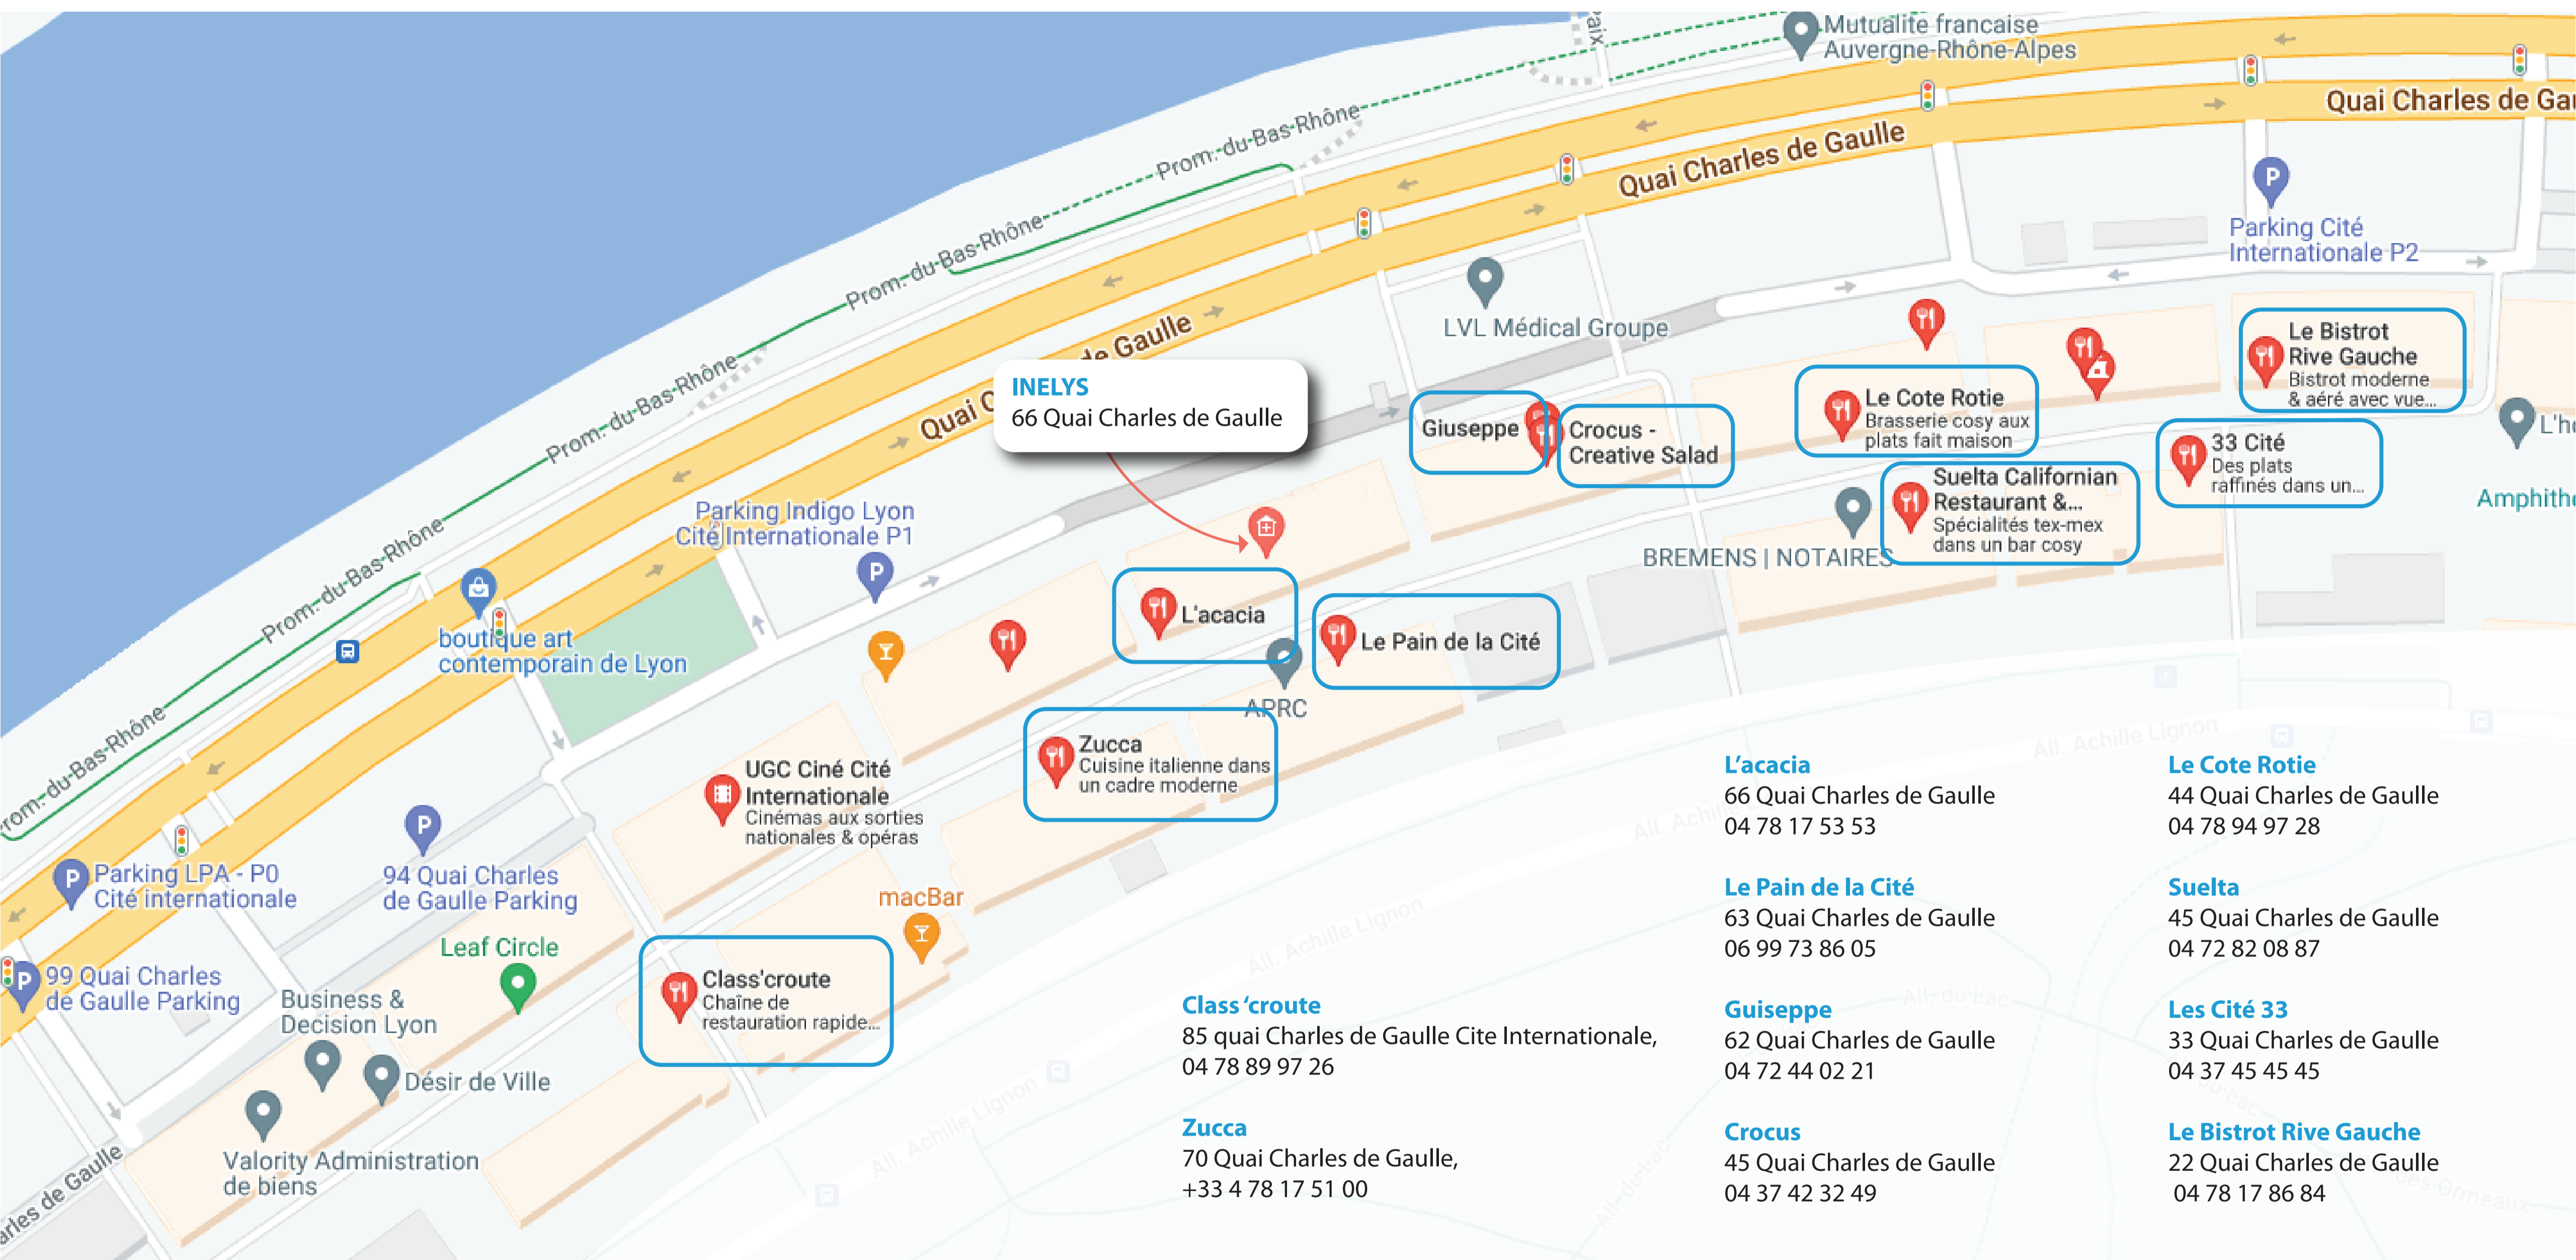

# Plan d'accès

66 quai Charles de Gaulle - Cité Internationale - 69 006 Lyon

**BUS C1- C4 -C5**

Arrêt «musée d'art Contemporain» puis rejoindre à pieds (1minute)

**PARKING SOUTERRAIN P1**

À la sortie des ascenseurs (niveau 0), prendre à droite et de nouveau à droite (Bâtiment n°66)

# Plan d'accès

66 quai Charles de Gaulle - Cité Internationale - 69 006 Lyon

**INELYS**  
66 Quai Charles de Gaulle

**Giuseppe**  
Crocus - Creative Salad

**Le Cote Rotie**  
Brasserie cosy aux plats fait maison

**33 Cité**  
Des plats raffinés dans un...

**Le Bistrot Rive Gauche**  
Bistrot moderne & aéré avec vue...

**Suelta Californian Restaurant &...**  
Spécialités tex-mex dans un bar cosy

**L'acacia**

**Le Pain de la Cité**

**Zucca**  
Cuisine italienne dans un cadre moderne

**Class'croute**  
Chaîne de restauration rapide...

**L'acacia**  
66 Quai Charles de Gaulle  
04 78 17 53 53

**Le Cote Rotie**  
44 Quai Charles de Gaulle  
04 78 94 97 28